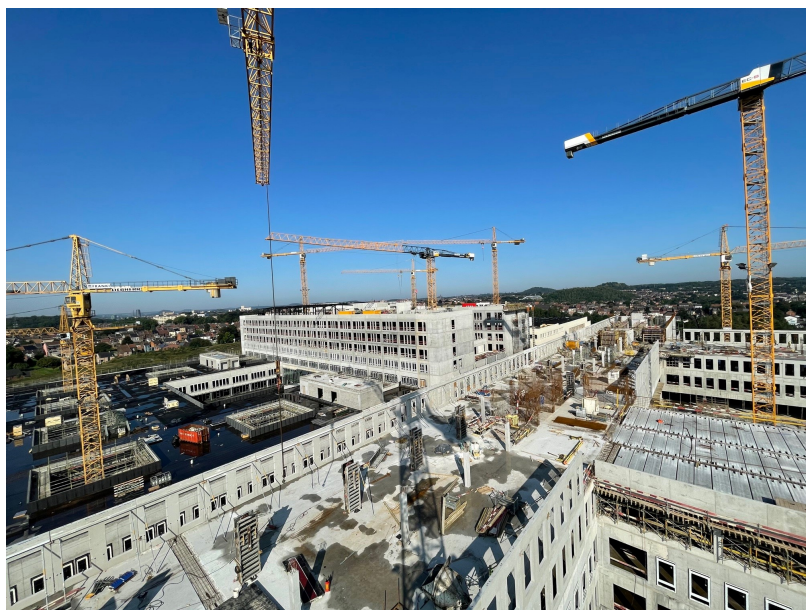

GHDC - Charleroi

Projectdetails

Activiteiten

Gebouwen
Zorg
Burgerlijke bouwkunde
Parkings
Wegenbouw
Algemene wegenwerken
Asfaltwerken
Betonwerken

Aannemingsbedrijven

Franki

locatie

les Viviers Gilly
6000 Charleroi België
Hainaut BE

Oppervlakte bovengronds

140 000m²

Oppervlakte ondergronds

50 640m²

Bijzondere kenmerken [BIM](#)

Het 'Grand Hôpital de Charleroi' wordt het eerste ziekenhuis van de nieuwste generatie en met 900 bedden één van de grootste in België. Het complex van 145.000 m² wordt opgetrokken op een parksite van 17 hectare en krijgt een parking met 1.500 plaatsen.