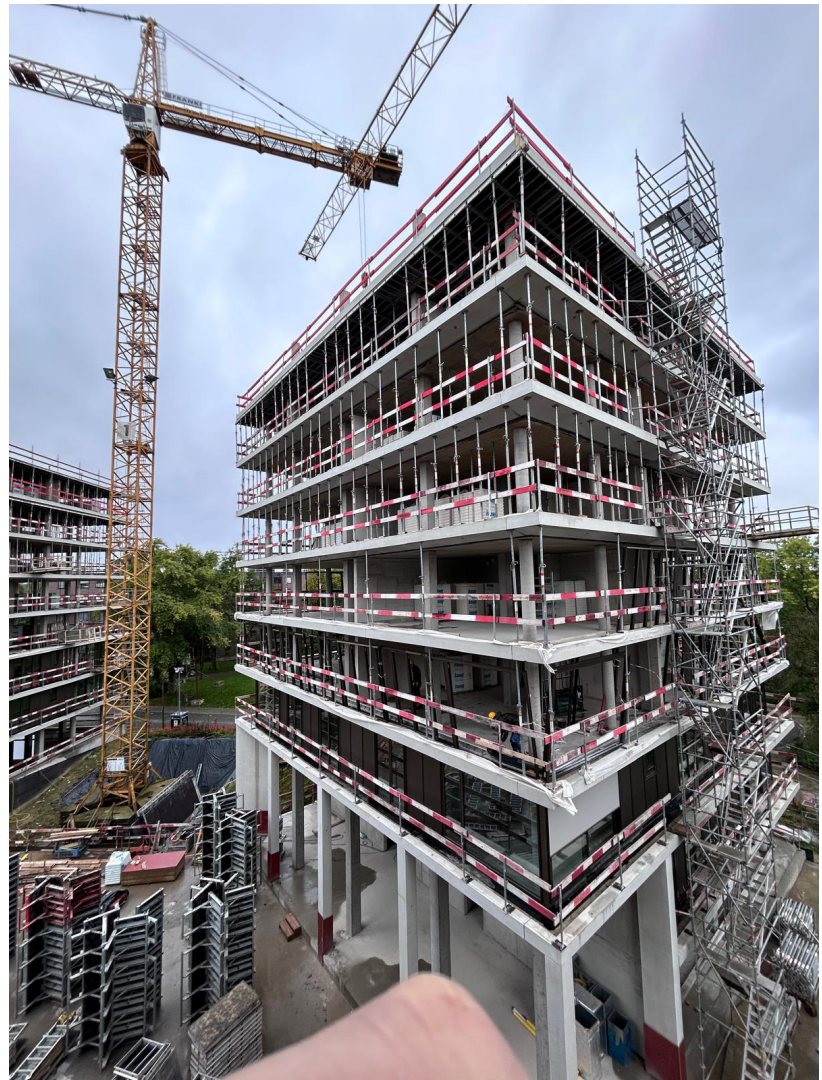

Renoir - Evere

Détails du projet

Activités
Bâtiments
Logements sociaux

Entrepreneurs
Franki
Willemen Bouw

emplacement
RUe Auguste Renoirstraat
1140 Evere Belgique
Brussels BE

Maître(s) d'ouvrage
SLRB-BGHM

Utilisateur final
Everecity

Architecte
MDW Architecture

Bureau d'études
Tractebel

Début des travaux
04-2023

Ce projet a été imaginé par MDW Architecture et sera géré par Everecity. Il permettra à 160 familles d'être logées dans 96 logements sociaux et 64 logements moyens et répartis dans six bâtiments disposés autour de deux placettes piétonnes. Une salle polyvalente est également prévue pour le quartier, ainsi que plusieurs espaces collectifs qui vont animer le pied des immeubles (buanderie, ateliers "repair", serres botaniques, ...). 106 emplacements de parking voiture et pas moins de 438 emplacements vélos seront créés en sous-sol de ce projet.

En plus de répondre à la demande de logements sociaux, différents

objectifs sont poursuivis au sein de ce projet, à commencer par une intégration optimale dans le quartier Germinal et la création de liens avec les habitants à travers ces nombreux équipements collectifs.

Un grand point d'attention est également l'aspect écologique : la construction se situant dans un site particulièrement riche du point de vue biodiversité, elle est pensée de manière à préserver au maximum les qualités paysagères, à minimiser l'imperméabilisation tout en favorisant la mobilité douce, et à pérenniser des surfaces d'agriculture urbaine préexistantes comme outils de cohésion sociale.