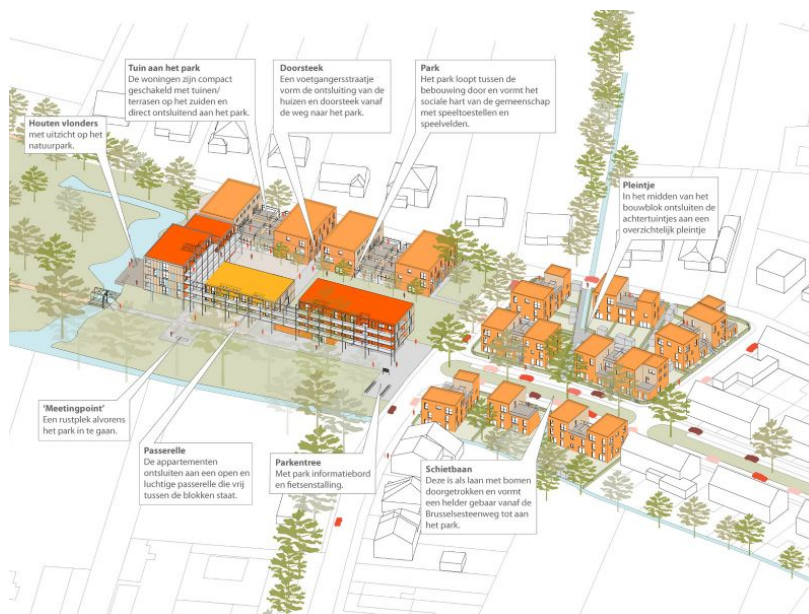

Somergempark - Aalst

Activiteiten
Gebouwen
Sociale huisvesting

Aannemingsbedrijf
Cosimco

Locatie
Schietbaan - Kloosterweg -
Rerumnovariumstraat, Aalst, België

Bouwheer
Dewaco - Werkerswelzijn

Bedrag
€14.823.356

Architecten
ADVW Architecten

Studiebureau
Studie 10 ingenieursbureau

Uitvoeringstermijn
3 jaar

Start werken
04-2019

Einde werken
04-2022

Nieuwbouw van 88 sociale wooneenheden met heraanleg van de publieke ruimte.