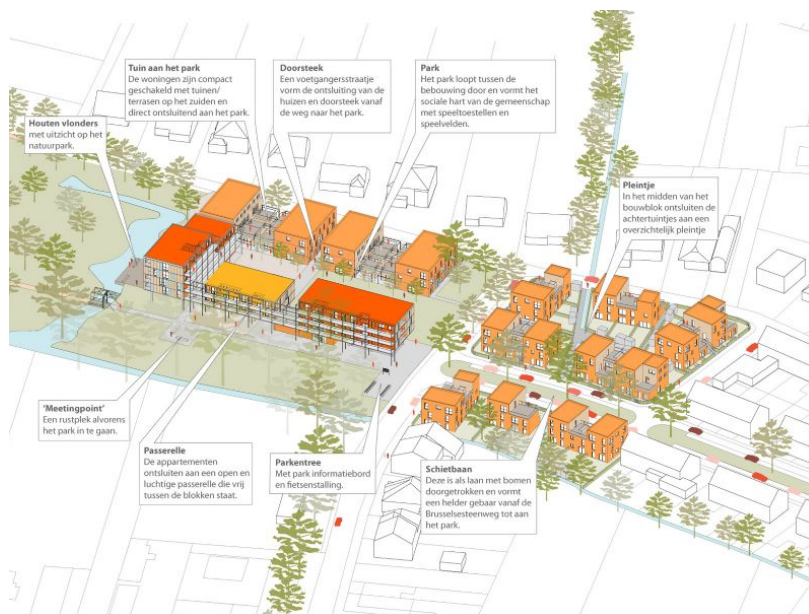

Somergempark - Aalst

Projectdetails

Activiteiten
Gebouwen
Sociale huisvesting

Aannemingsbedrijven
Cosimco

locatie
Schietsbaan - Kloosterweg -
Rerumnovarumstraat
9300 Aalst België
BE

Bouwheer
Dewaco - Werkerswelzijn

Bedrag
€14.823.356

Architecten
ADVW Architecten

Studiebureau
Studie 10 ingenieursbureau

Uitvoeringstermijn
3 jaar

Start werken
04-2019

Einde werken
04-2022

Nieuwbouw van 88 sociale wooneenheden met heraanleg van de publieke ruimte.