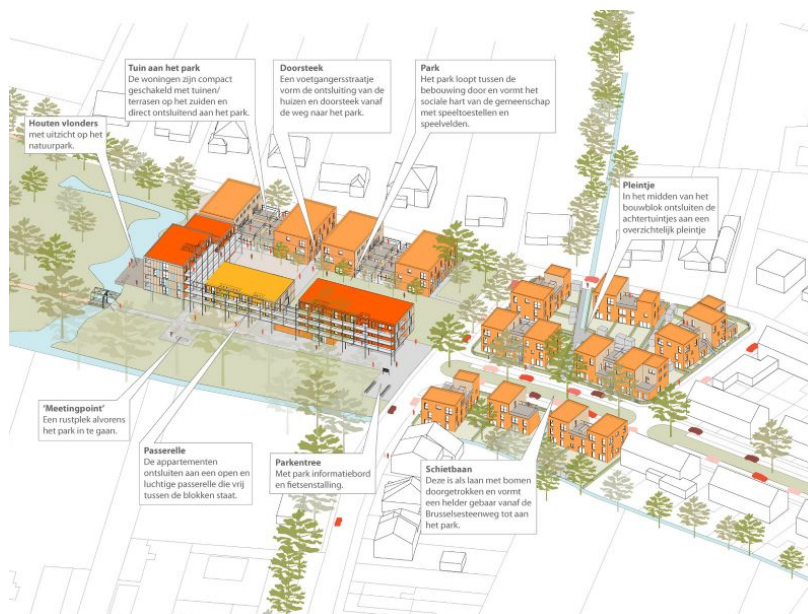

Somergempark - Aalst

Projectdetails

Activiteiten
Gebouwen
Sociale huisvesting

Aannemingsbedrijven
Cosimco

locatie
Schietsbaan - Kloosterweg -
Rerumnovariumstraat
9300 Aalst België
BE

Bouwheer
Dewaco - Werkerswelzijn

Bedrag
€14.823.356

Architecten
2DVW Architecten

Studiebureau
Studie 10 ingenieursbureau

Uitvoeringstermijn
3 jaar

Start werken
04-2019

Einde werken
04-2022

Nieuwbouw van 88 sociale wooneenheden met heraanleg van de publieke ruimte.