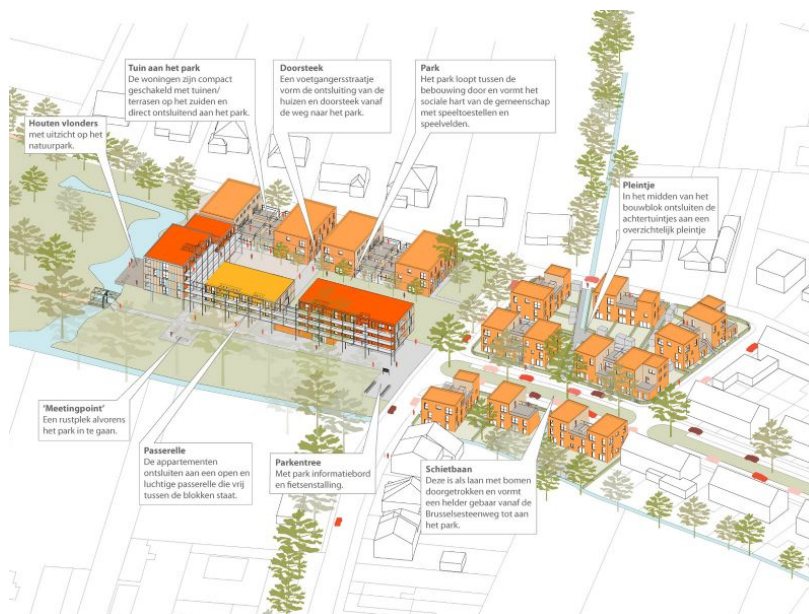

## Somergempark - Aalst

**Activiteiten**  
Gebouwen  
Sociale huisvesting

**Aannemingsbedrijf**  
Cosimco

**Locatie**  
Schietbaan - Kloosterweg -  
Rerumnovariumstraat, Aalst, België

**Bouwheer**  
Dewaco - Werkerswelzijn

**Bedrag**  
€14.823.356

**Architecten**  
ADVW Architecten

**Studiebureau**  
Studie 10 ingenieursbureau

**Uitvoeringstermijn**  
3 jaar

**Start werken**  
04-2019

**Einde werken**  
04-2022

Nieuwbouw van 88 sociale wooneenheden met heraanleg van de publieke ruimte.